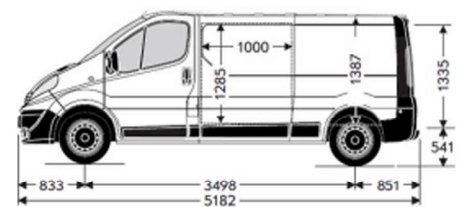

## RENAULT TRAFIC

ZH910565

Basis

Kosten pro Tag	Fr. 120.-
Inkl. Km	100
Mehr-KM kosten	Fr. 0.70

Ab 4 Tage oder 400km 10% auf Grundtarif und mehr KM

Mindesttarif 1/2 Tag à 80.- inkl. 50 KM

Max. Geschw.	-	Klimaanlage	Ja
Anhängelast	2 Tonnen	Navigation	Nein
Getriebe	Geschaltet	Sitzplätze	9
Ausweiskategorie	B	Treibstoff	Diesel