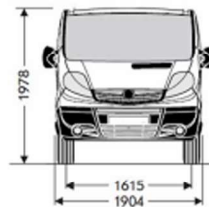

## RENAULT TRAFIC

ZH910565

Basis

Kosten pro Tag	Fr. 120.-
Inkl. Km	100
Mehr-KM kosten	Fr. 0.70

Ab 4 Tage oder 400km 10% auf Grundtarif und mehr KM

Mindesttarif 1/2 Tag à 80.- inkl. 50 KM

Max. Geschw.	-	Klimaanlage	Ja
Anhängelast	2 Tonnen	Navigation	Nein
Getriebe	Geschaltet	Sitzplätze	9
Ausweiskategorie	B	Treibstoff	Diesel